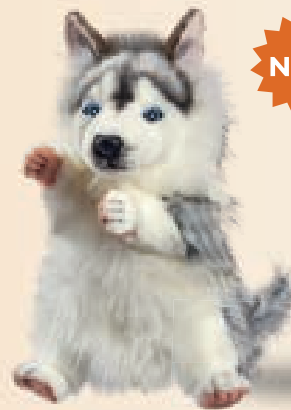

8449

Husky Marionette 33cmH
Husky Handpuppe