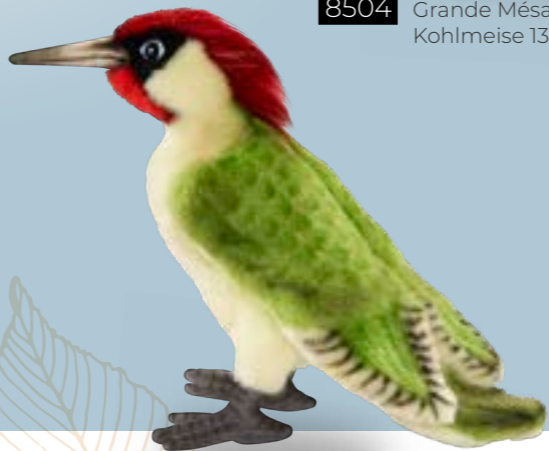

4552 Oiseau Moineau 14cmH
Spatz Vogel

6052 Carpe 35cmL
Karpfen
Jusqu'à épuisement des stocks
Solange der Vorrat reicht

4166 Cigogne 26cmH
Storch

8504 Grande Mésange 13cmL
Kohlmeise 13cmL

6300 Pic Vert 20cmH/27cmL
Specht

5033 Pie 33cmL
Elster

5025 Oiseau Mouchet 14cmH
Vogel Hecken Braunelle

4551 Oiseau Rouge Gorge 14cmH
Vogel Rote Kehle

PASSEZ PAR
LES PRAIRIES
& RIVIÈRES

DURCH
WIESEN
& FLÜSSE

3814 Loutre Dressé 35cmH
Fischotter Aufwartend