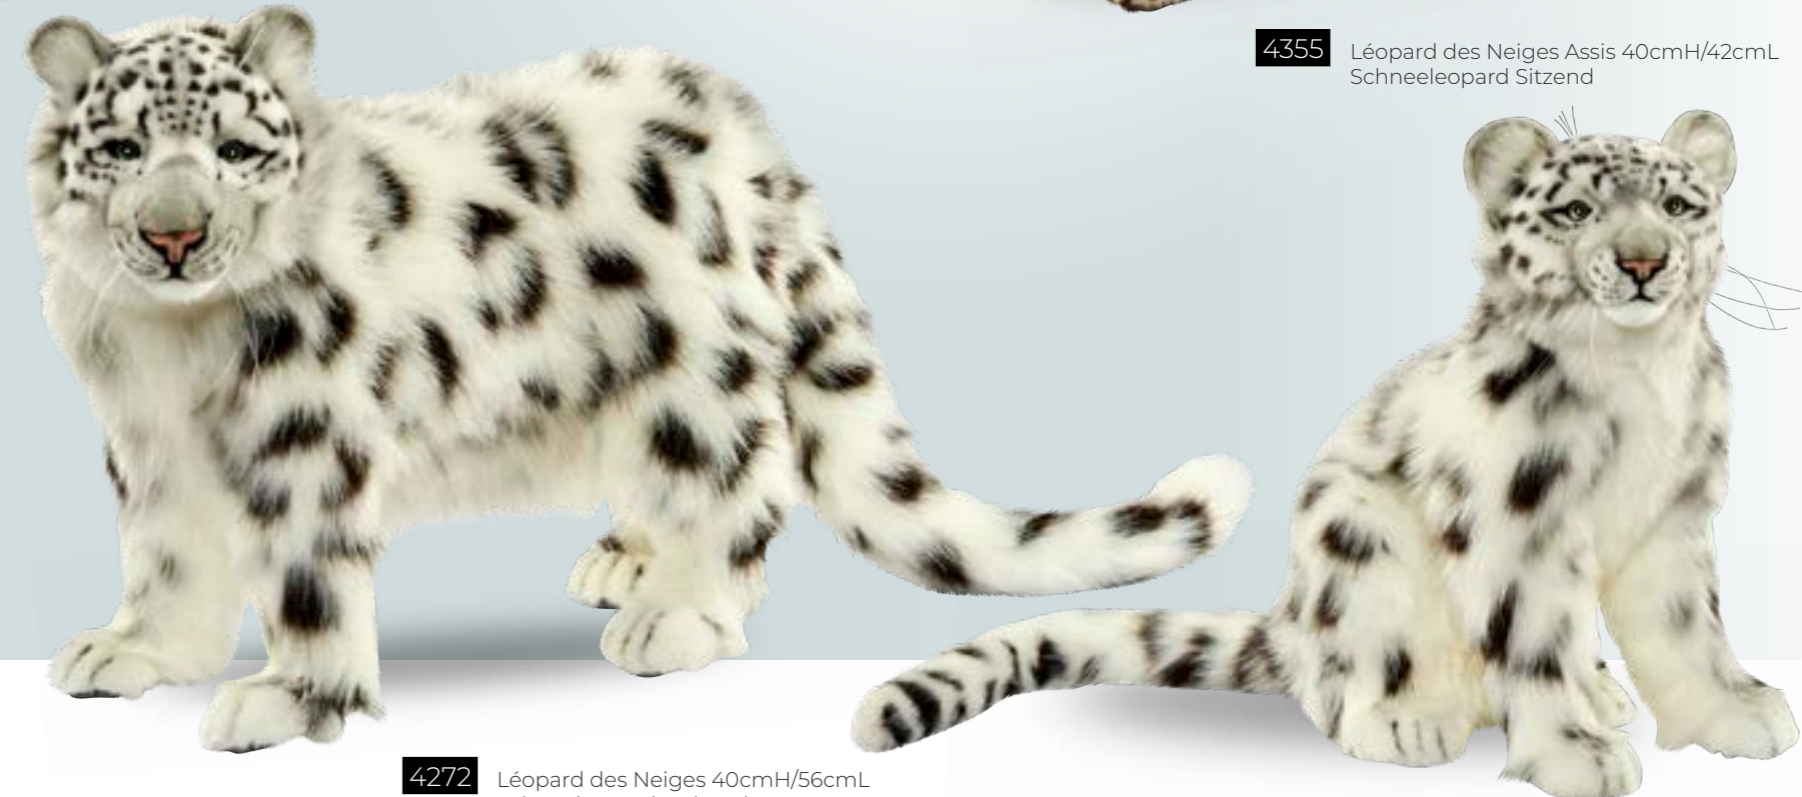

6516 Léopard des Neiges Couché 50cmL
Schneeleopard Liegend

4272 Léopard des Neiges 40cmH/56cmL
Schneeleopard stehend