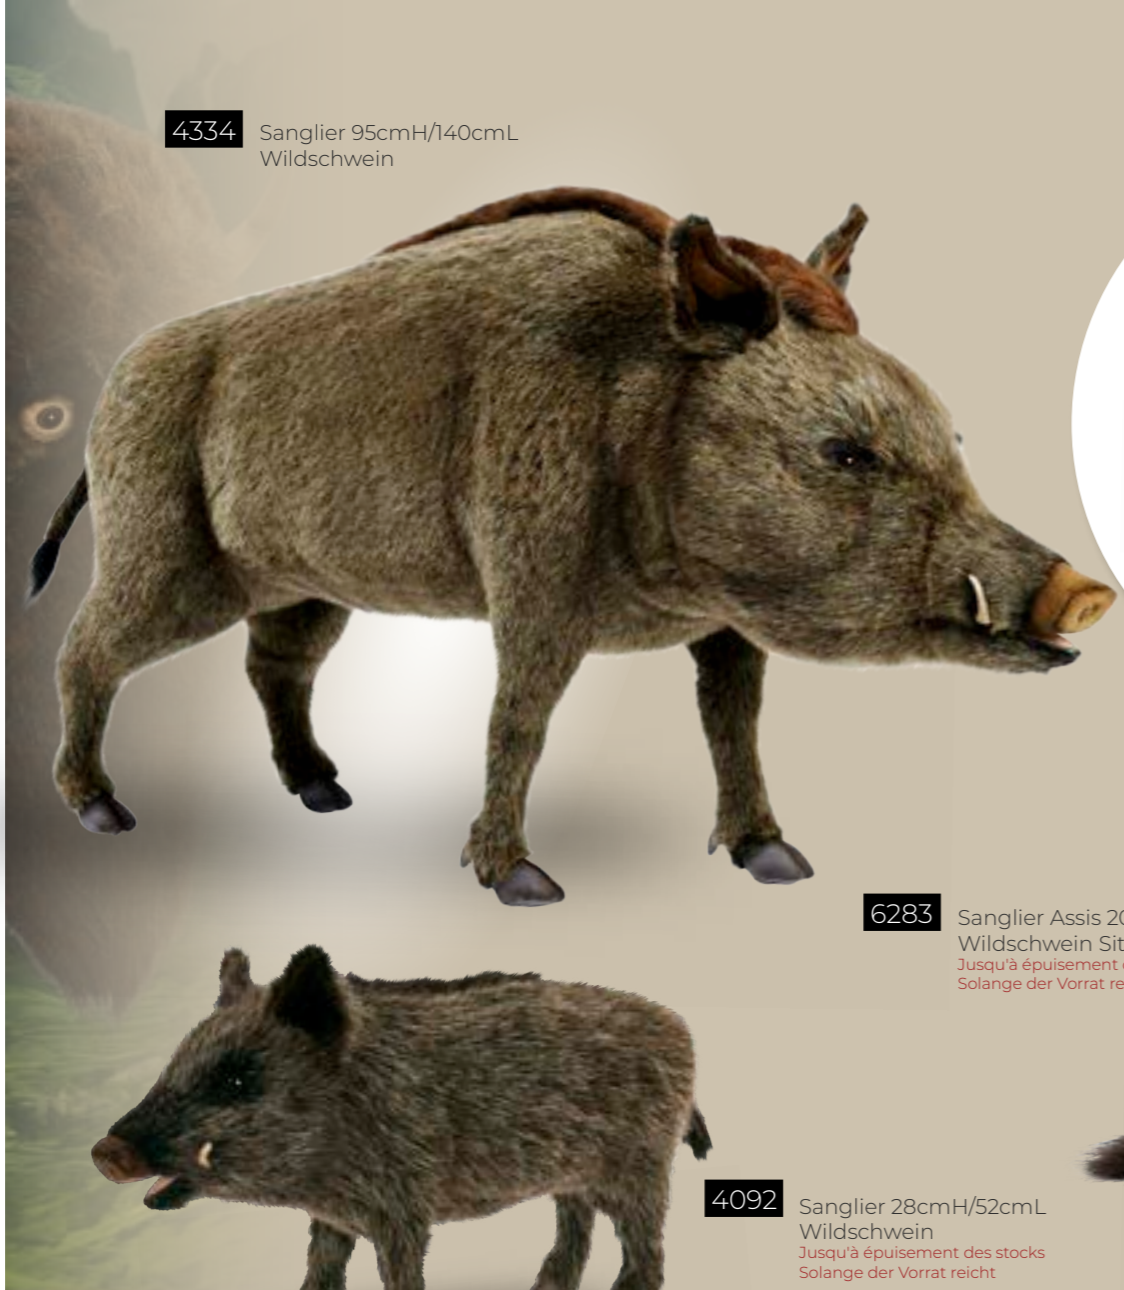

LA MAGIE
DES FORÊTS
ET MONTAGNES

HANSA
Creation

DER ZAUBER
DER WÄLDER
UND BERGE

5979 Cerf 200cmH/210cmL
Hirsch

5602 Chevreuil 42cmH/40cmL
Rehbock

3366 Cerf 120cmH/100cmL
Hirsch

3349 Cerf 150cmH/140cmL
Hirsch