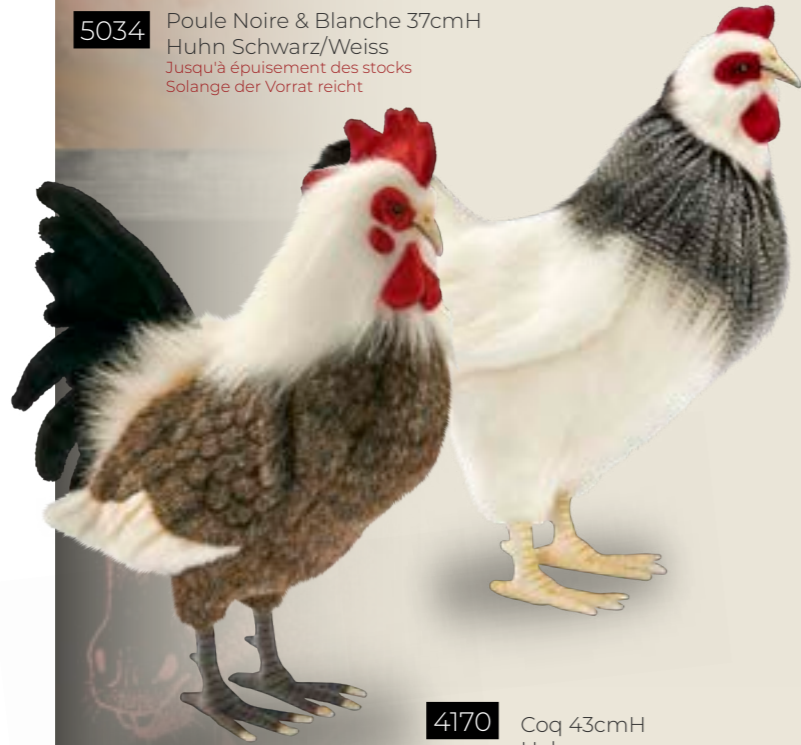

3595 Mouton Brun 90cmH/105cmL
Schaf Braun

7191 Agneau Noir 4 Pattes 31cmL
Lamm Schwarz Stehend

VOS AMIS
DE LA FERME

FREUNDE VOM
BAUERNHOF

5034 Poule Noire & Blanche 37cmH
Huhn Schwarz/Weiss
Jusqu'à épuisement des stocks
Solange der Vorrat reicht