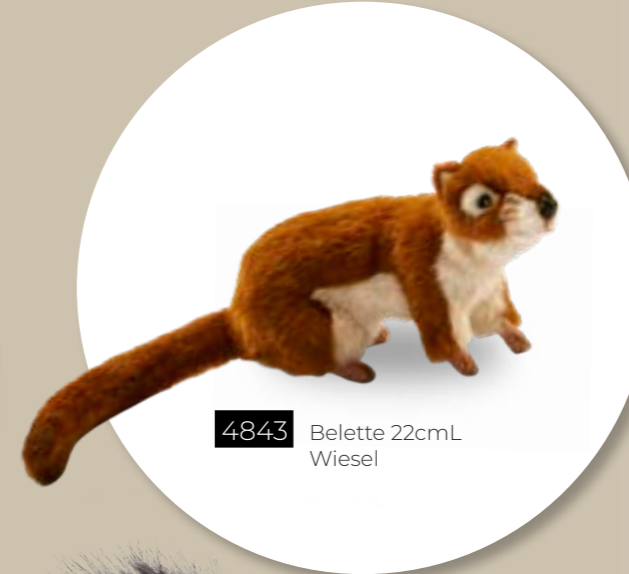

4116 Ecureuil Volant 21cmL
Flughörnchen

4349 Ecureuil Roux Dressé 22cmH
Eichhörnchen Aufwartend

5676 Ecureuil Gris Dressé 18cmH
Grauhörnchen Aufwartend

3846 Faisan 31cmH
Fasan

4843 Belette 22cmL
Wiesel

3754 Lièvre 23cmH
Hase